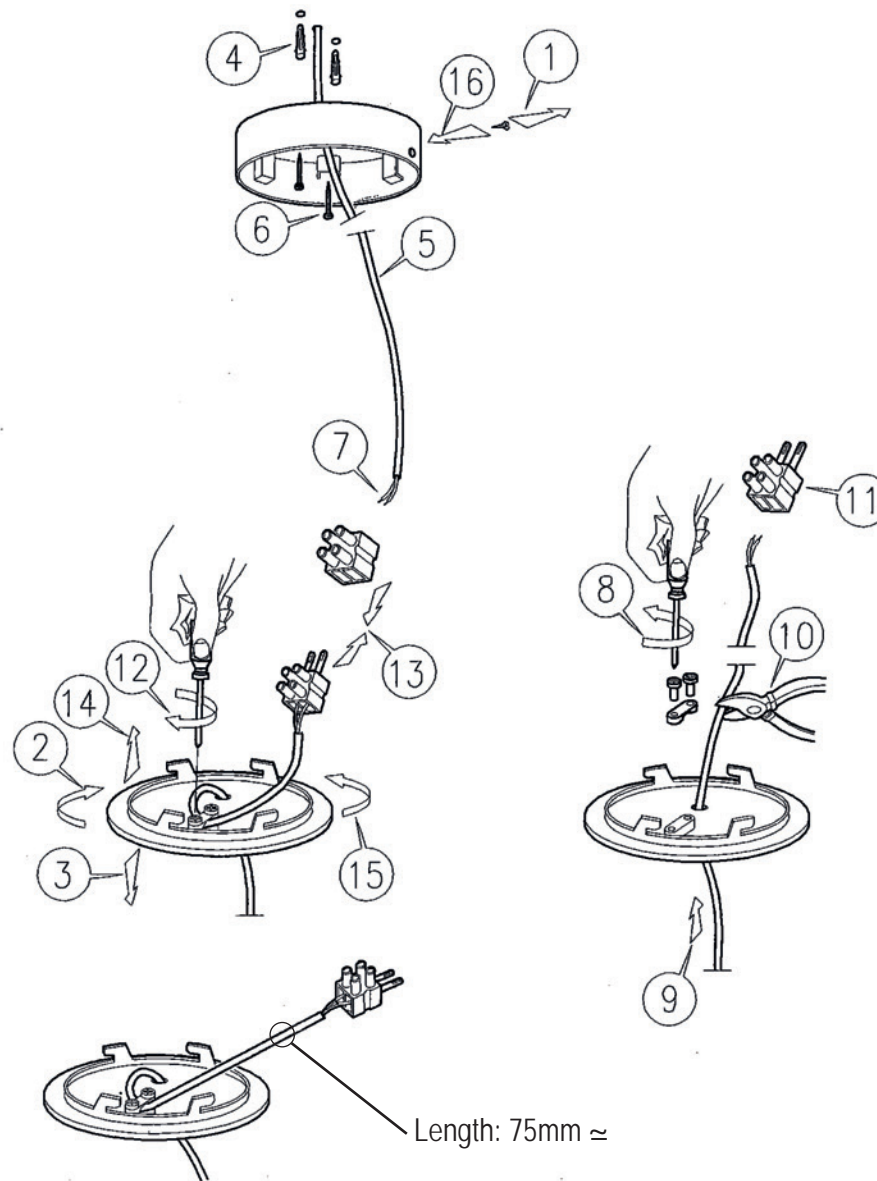

I Soffitto
Istruzioni di montaggio
Per le specifiche tecniche riferirsi all'etichetta sull'apparecchio

F Lampe de plafond
Instructions de montage
Pour les spécifications se rapportent à l'étiquette sur le dispositif

GB Ceiling
Assembling instruction
For technical information refer to the label on the device

E Lumiaría para techo
Instrucciones de montaje
Para obtener información técnica consulte la etiqueta del dispositivo

D Dakenleuchte
Montageanleitungen
Für technische Informationen finden Sie in der Etikett auf dem Gerät

NL Plafondlamp
Montage instructies
Voor specificaties hebben betrekking op het etiket op het apparaat